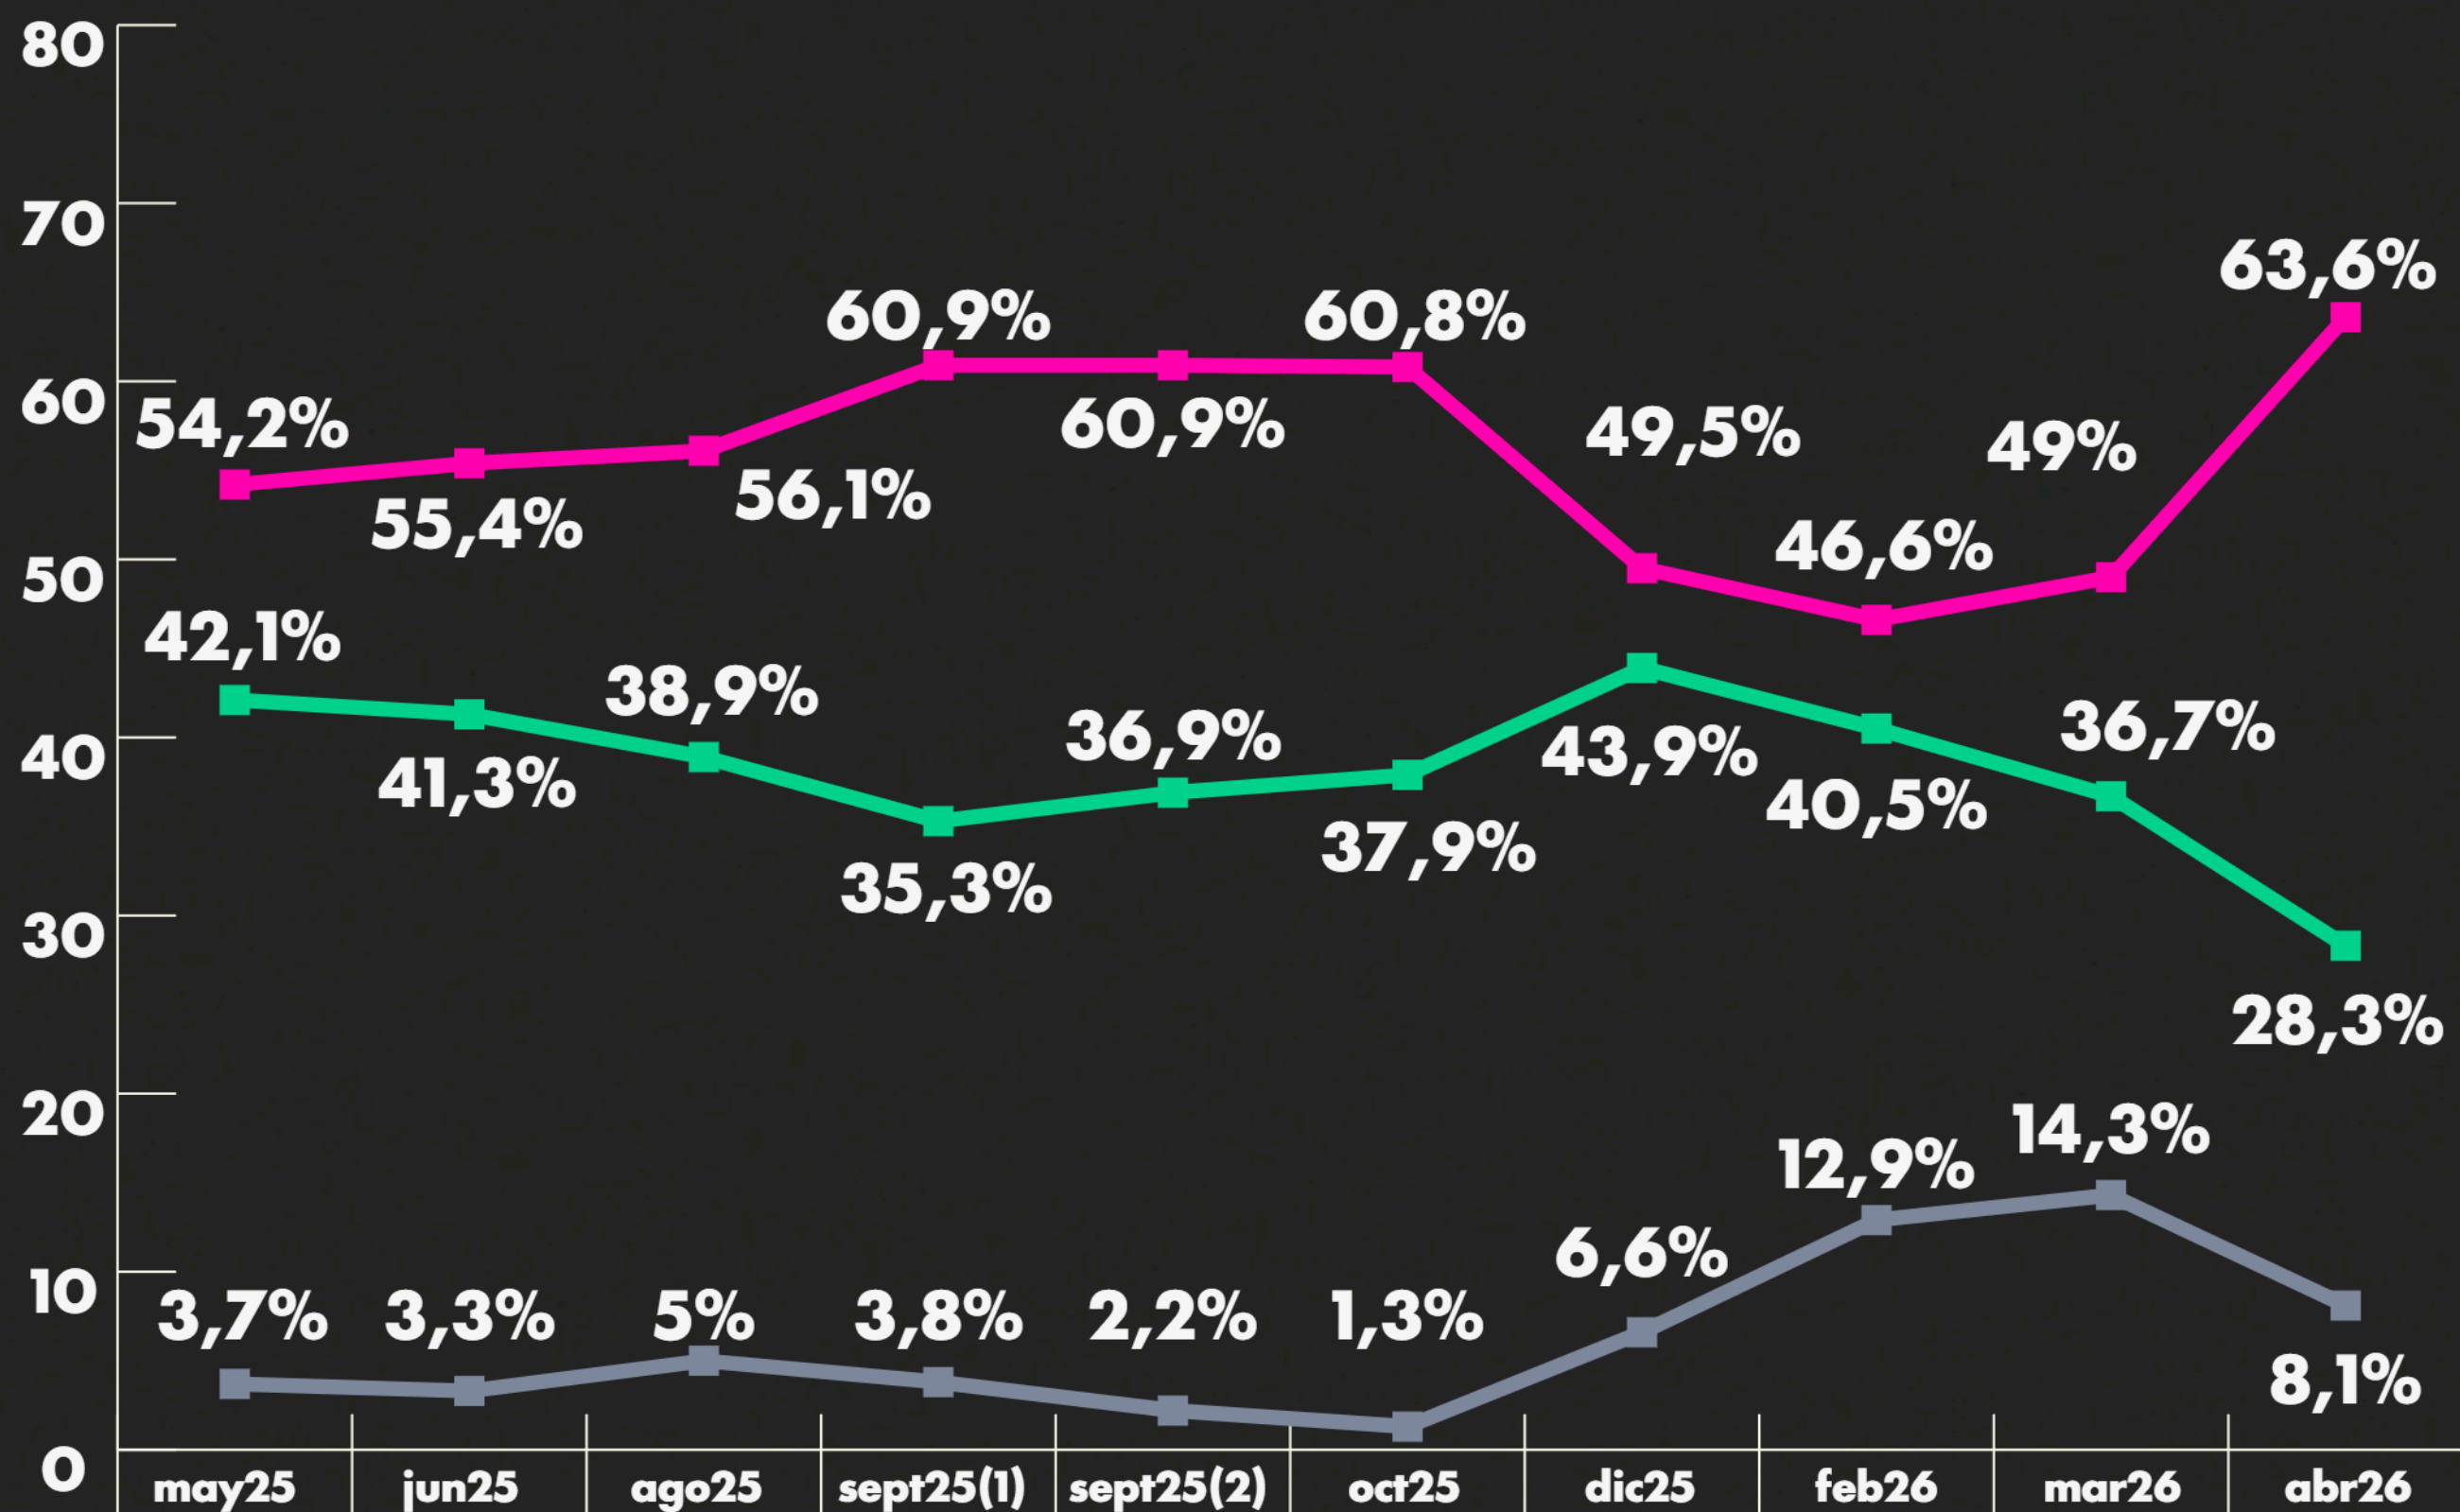

¿En qué dirección cree ud. que va el país con el gobierno de Javier Milei?

Correcta

Incorrecta

No sabe

¿En qué dirección cree ud. que va el país con el gobierno de Javier Milei?

***Evolutivo...**

Correcta

Incorrecta

No sabe

Pensando en los últimos 12 meses,
**¿Cómo diría que cambió su
situación económica personal?**

¿Cuál considera que es el principal problema del país hoy?