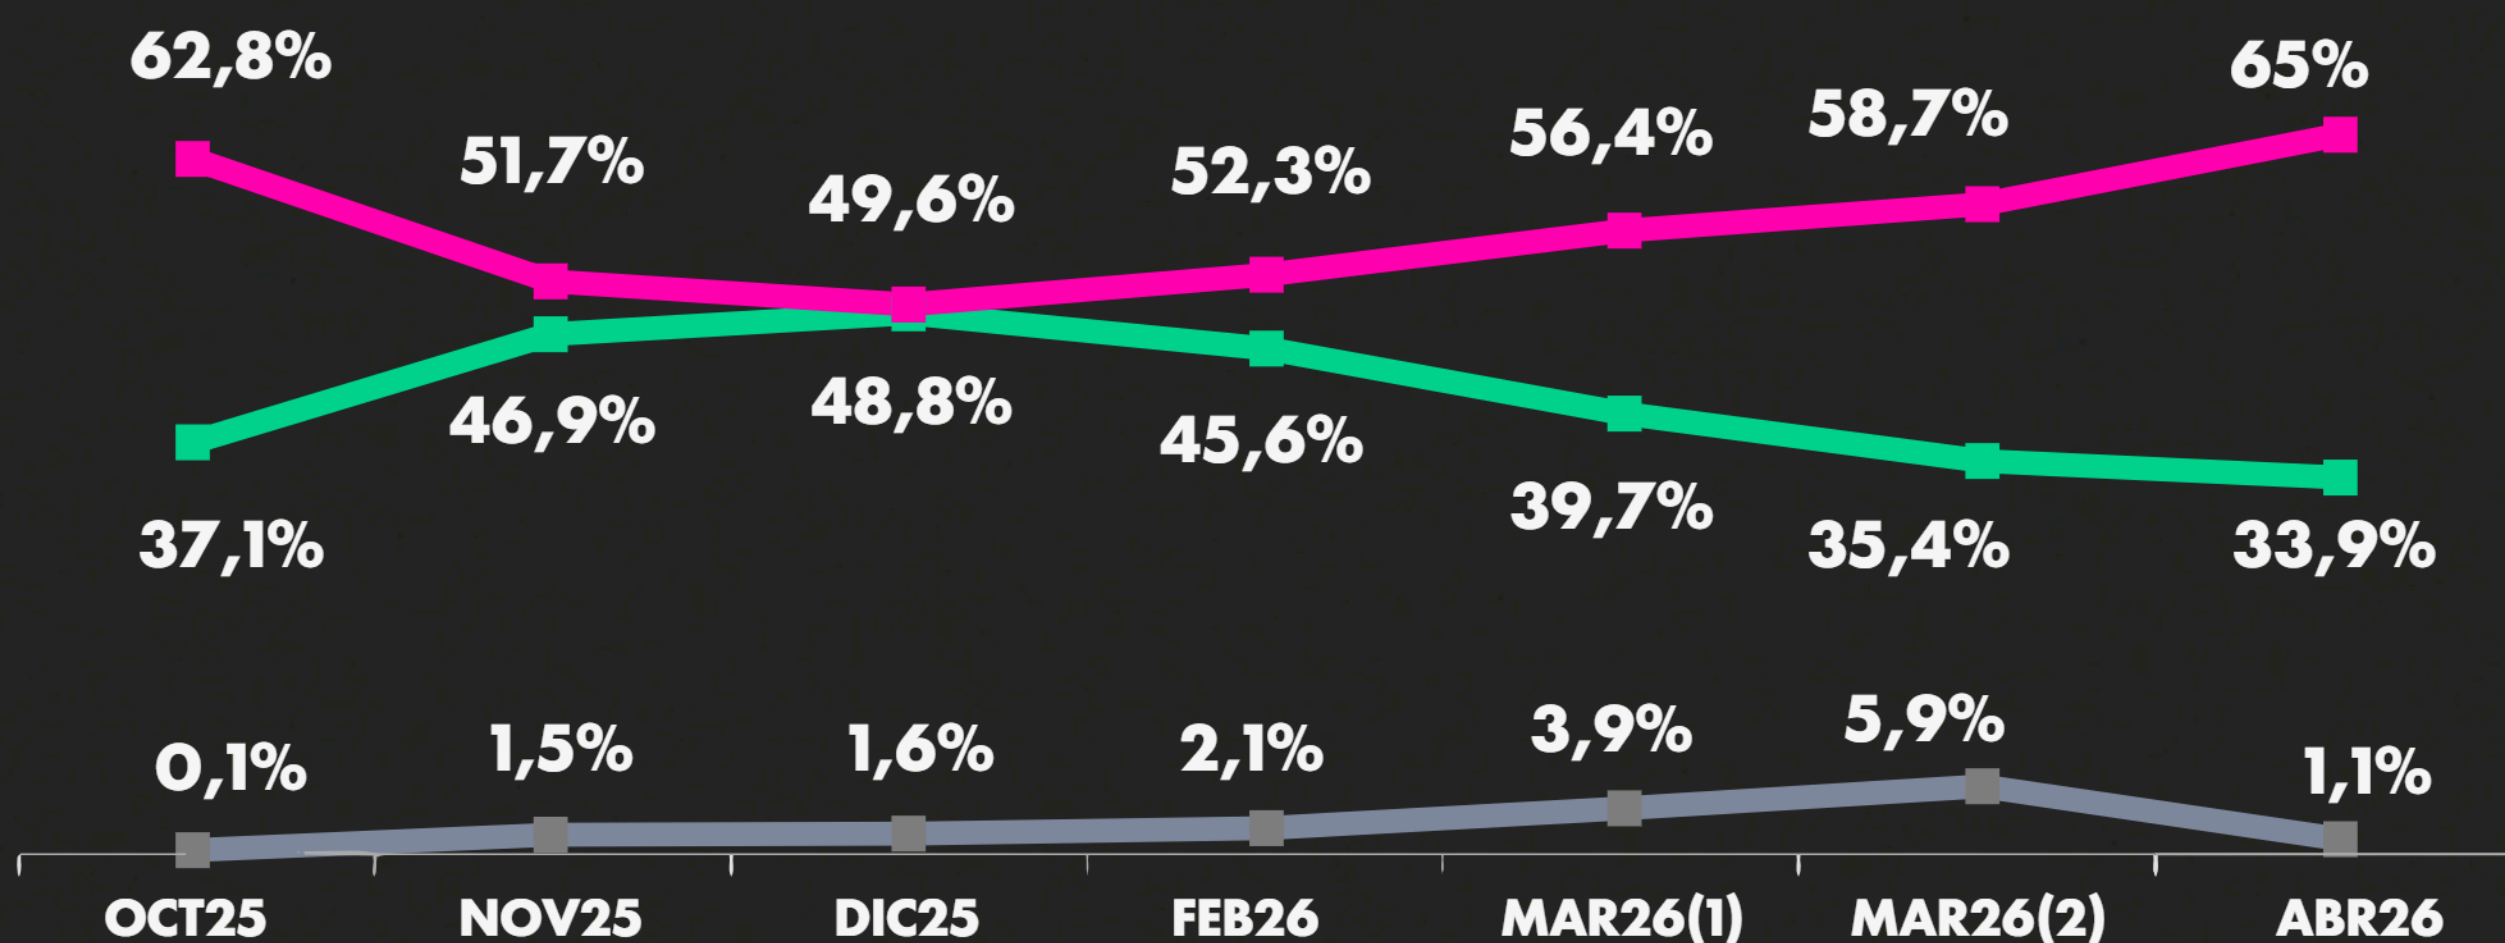

Gestión de Javier Milei.

abril 2026

¿Ud. Aprueba o desaprueba la gestión de Javier Milei?

Aprueba

Desaprueba

No sabe

¿Ud. Aprueba o desaprueba la gestión de Javier Milei?

***Evolutivo...**

¿En qué dirección cree ud. que va el país con el gobierno de Javier Milei?

Correcta

Incorrecta

No sabe

¿En qué dirección cree ud. que va el país con el gobierno de Javier Milei?

***Evolutivo...**

Correcta

Incorrecta

No sabe

Pensando en los últimos 12 meses,
**¿Cómo diría que cambió su
situación económica personal?**

¿Cuál considera que es el principal problema del país hoy?