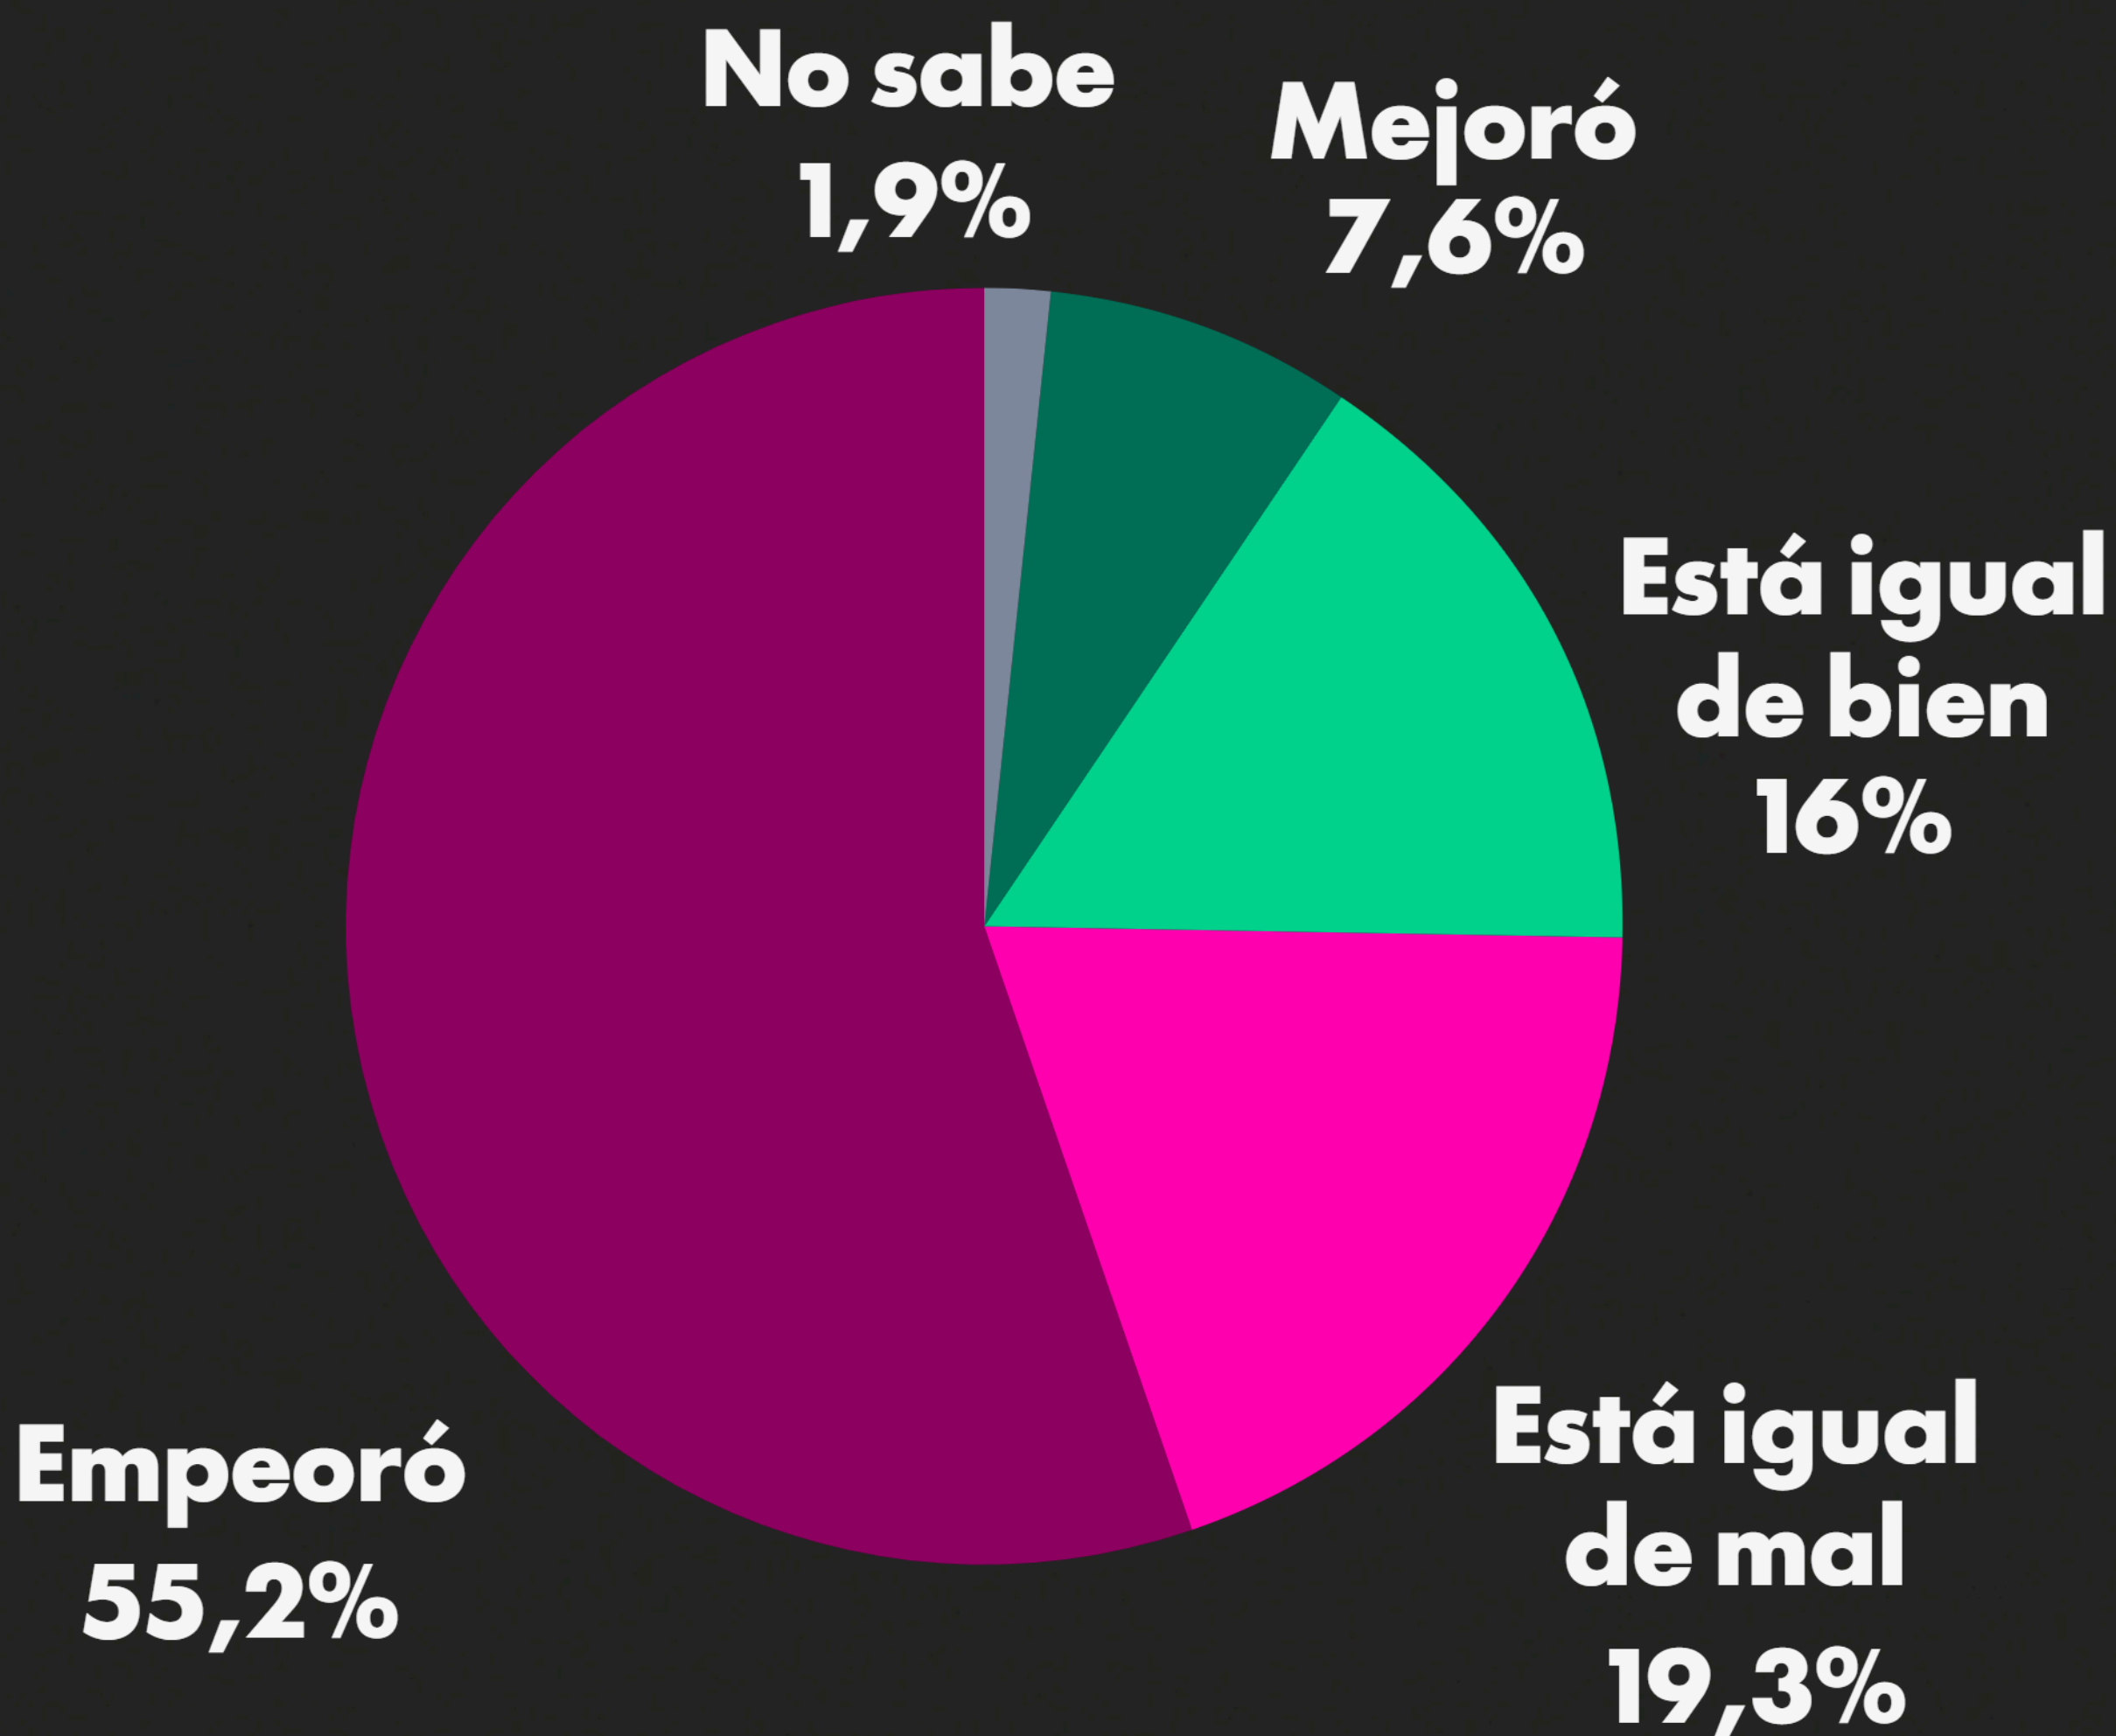

¿En qué dirección cree ud. que va el país con el gobierno de Javier Milei?

Correcta

Incorrecta

No sabe

¿En qué dirección cree ud. que va el país con el gobierno de Javier Milei?

***Evolutivo...**

Correcta

Incorrecta

No sabe

Pensando en los últimos 12 meses,
**¿Cómo diría que cambió su
situación económica personal?**

¿Cuál considera que es el principal problema del país hoy?